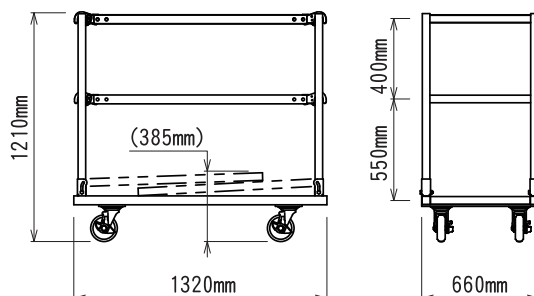

本体サイズ

本カタログの掲載内容は改良のため予告なく変更することがあります。2007/30