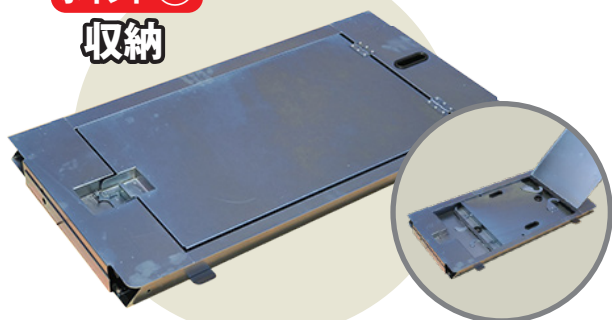

# TANAR1200 専用オプション SBOX-S (エスボックス・エス)

- 簡単施工、工具や取付け部材は必要ありません。
- 現場の声を形にしました。

大人気の Mini TANAR 1200 の  
オプションとして、  
簡易セキュリティ機能が付いた  
パネルボックスが新登場！

- 貴重品の保管、材料や工具の収納に最適です。
- 南京錠を取付けられる仕様なので、電動工具などの一時保管に便利です。

## BOX 組付け手順

① サイドパネル取付け

② 扉パネル取付け

正面

③ バックパネル取付け

背面

確認

BOX 内側の ツメを引掛ける  
ピンを差込む

扉パネル・バックパネル取付け時  
内側のツメを確実に引掛けて下さい。  
ツメを確認し、ピンを所定の穴に  
差込んで固定します。

ポイント①  
収納

簡易パネル BOX 仕様 ※

組立サイズ	1000 x 590 x 610 [mm]
扉間口	765 x 497 [mm]
梱包サイズ	1103 x 587 x 55 [mm]
重量	23.5 [kg]

※ボックスのみのサイズ (出っ張り部含まず)・重量です。  
ミニタナー本体のサイズ・重量は単品チラシを  
参照して下さい。