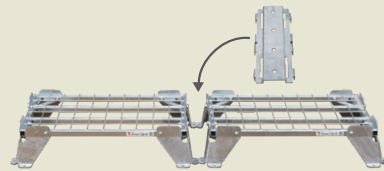

# ワンステップ用連結プレート

- 掛けるだけで簡単に連結できます。
- 工具や取付け部材は必要なし。

※マット別売品

連結プレート

連結プレート仕様

規格	ワンステップ (OS-6036) 用
サイズ	373mm × 130mm
重量	750g

ワンステップ専用オプション

おすすめ  
オプション

## マット ズレ止め金具

泥落としマットが、ズレないようにする金具です。

※こちらもご検討ください。

## ワンステップ連結手順

おすすめ  
ポイント

- ① ワンステップを並べて、連結プレートを両方に掛けます。

- ② それぞれのワンステップにマットを載せます。

- ③ 完成です！

本カタログに掲載の製品は改良のため、予告なく変更することがあります。 210407

<https://www.malsa.co.jp/>

本社・工場 ● 〒955-0001 新潟県三条市三貫地新田972-1 TEL 0256-38-6861 FAX 0256-38-6778