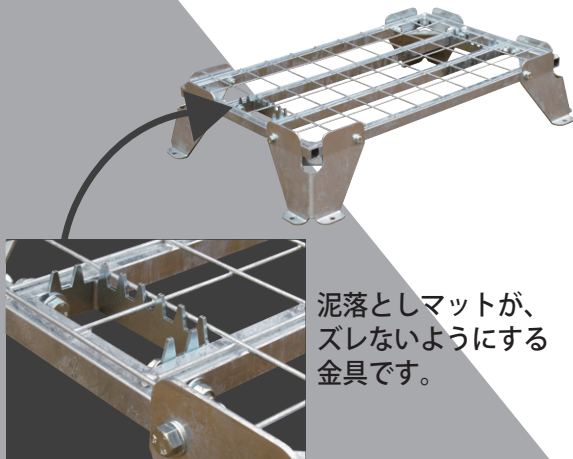

泥落とし踏み台

ワンステップ専用オプション

# ワンステップ用連結プレート

- 掛けるだけで簡単に連結できます。
- 工具や取付け部材は必要なし。

※マット別売品

連結プレート

連結プレート仕様

規格	ワンステップ (OS-6036) 用
サイズ	373mm × 130mm
重量	750g

ワンステップ専用オプション

おすすめ  
オプション

## マット ズレ止め金具

泥落としマットが、ズレないようにする金具です。

※こちらもご検討ください。