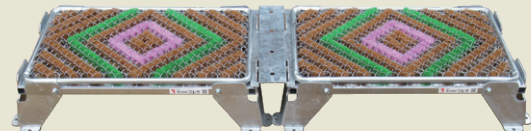

# ワンステップ用連結プレート

- 掛けるだけで簡単に連結できます。
- 工具や取付け部材は必要なし。

※マット別売品

連結プレート

連結プレート仕様

規格	ワンステップ (OS-6036) 用
サイズ	373mm × 130mm
重量	750g

ワンステップ専用オプション

おすすめ  
オプション

## マット ズレ止め金具

泥落としマットが、ズレないようにする金具です。

※こちらもご検討ください。

## ワンステップ連結手順

おすすめ  
ポイント

- ① ワンステップを並べて、連結プレートを両方に掛けます。

- ② それぞれのワンステップにマットを載せます。

- ③ 完成です！

本カタログに掲載の製品は改良のため、予告なく変更することがあります。 210407

<https://www.malsa.co.jp/>

本社・工場 ● 〒955-0001 新潟県三条市三貫地新田972-1 TEL 0256-38-6861 FAX 0256-38-6778