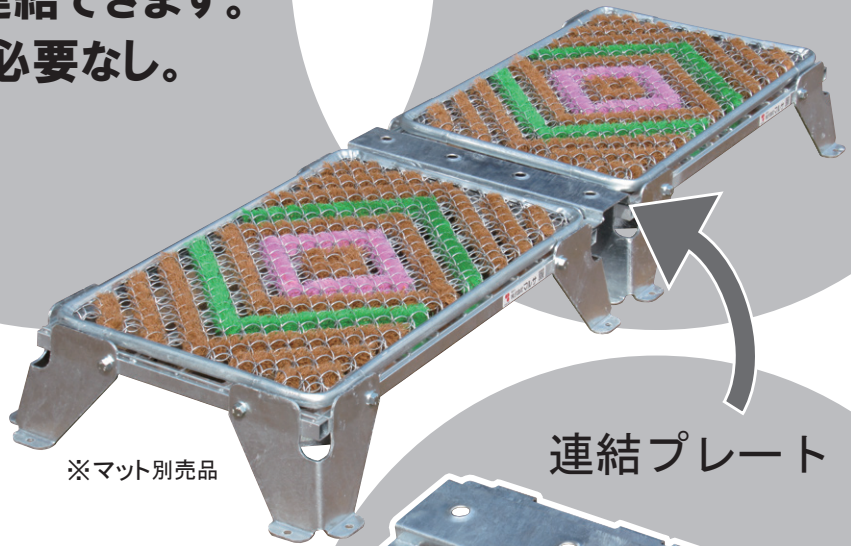

泥落とし踏み台

ワンステップ専用オプション

# ワンステップ用連結プレート

- 掛けるだけで簡単に連結できます。
- 工具や取付け部材は必要なし。

※マット別売品

連結プレート

連結プレート仕様

規格	ワンステップ (OS-6036) 用
サイズ	373mm × 130mm
重量	750g

ワンステップ専用オプション

おすすめ  
オプション

## マット ズレ止め金具

泥落としマットが、ズレないようにする金具です。

※こちらもご検討ください。