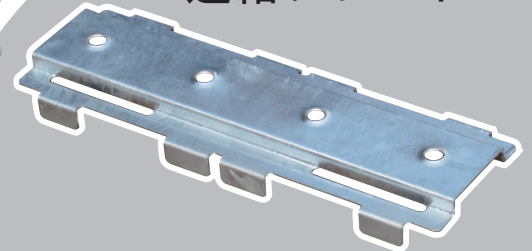

泥落とし踏み台

ワンステップ専用オプション

# ワンステップ用連結プレート

- 掛けるだけで簡単に連結できます。
- 工具や取付け部材は必要なし。

※マット別売品

連結プレート

連結プレート仕様

規格	ワンステップ (OS-6036) 用
サイズ	373mm × 130mm
重量	750g

ワンステップ専用オプション

おすすめ  
オプション

## マット ズレ止め金具

泥落としマットが、ズレないようにする金具です。

※こちらもご検討ください。