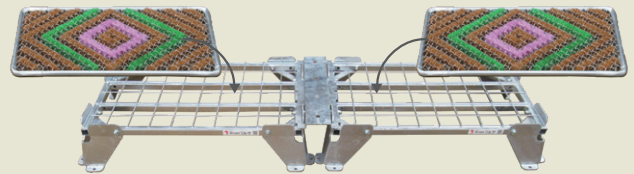

泥落とし踏み台

ワンステップ専用オプション

# ワンステップ用連結プレート

- 掛けるだけで簡単に連結できます。
- 工具や取付け部材は必要なし。

※マット別売品

連結プレート

連結プレート仕様

規格	ワンステップ (OS-6036) 用
サイズ	373mm × 130mm
重量	750g

ワンステップ専用オプション

おすすめ  
オプション

## マット ズレ止め金具

泥落としマットが、ズレないようにする金具です。

※こちらもご検討ください。

## ワンステップ連結手順

おすすめ  
ポイント

- ① ワンステップを並べて、連結プレートを両方に掛けます。

- ② それぞれのワンステップにマットを載せます。

- ③ 完成です！

本カタログに掲載の製品は改良のため、予告なく変更することがあります。 210407

<https://www.malsa.co.jp/>

本社・工場 ● 〒955-0001 新潟県三条市三貫地新田972-1 TEL 0256-38-6861 FAX 0256-38-6778