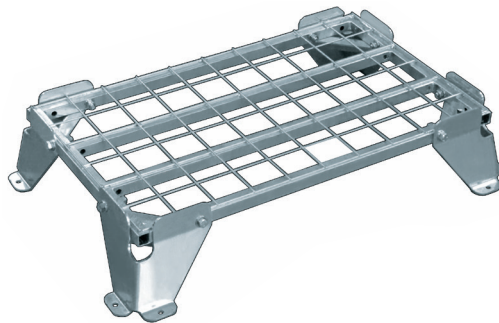

# ワンステップ PAT.

NEW

泥落とし踏み台 ONE STEP

仮設ハウスや仮設トイレなど、高めの入り口に最適。  
ステップとマットがひとつになって、段差軽減と汚れ落とし 1台2役。

- |メッシュなので、水をかけて汚れを落とせます。
- |泥などはステップの下に落とされます。

※マット別売品

アンカー穴

積み重ね可能

連結プレート オプション

型 式	OS-6036
使用マット	L600mm×W360mm
本体サイズ	L690mm×W450mm×H140mm
製品重量	6kg

- 工事現場の詰め所、スポーツや屋外イベントの控室やトイレの入り口に。
- 建設現場の屋内作業場や、階段の上り口に。

### 仮設ハウス

ハウスの入り口の段差に。  
ハウス内の掃除を楽にする。

### 仮設トイレ

トイレの入り口の段差に。  
トイレの床を汚さない。