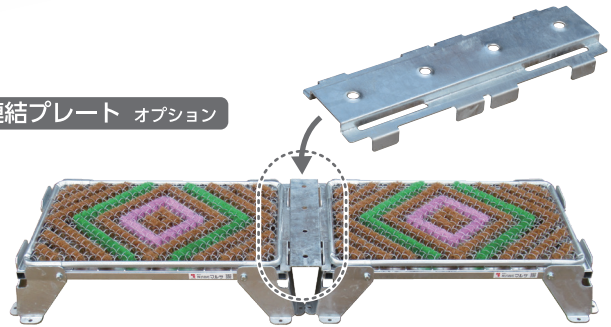

# ワンステップ PAT.

NEW

泥落とし踏み台 ONE STEP

仮設ハウスや仮設トイレなど、高めの入り口に最適。  
ステップとマットがひとつになって、段差軽減と汚れ落とし 1台2役。

- |メッシュなので、水をかけて汚れを落とせます。
- |泥などはステップの下に落とされます。

※マット別売品

アンカー穴

積み重ね可能

連結プレート オプション

型 式	OS-6036
使用マット	L600mm×W360mm
本体サイズ	L690mm×W450mm×H140mm
製品重量	6kg

- 工事現場の詰め所、スポーツや屋外イベントの控室やトイレの入り口に。
- 建設現場の屋内作業場や、階段の上り口に。

### 仮設ハウス

ハウスの入り口の段差に。  
ハウス内の掃除を楽にする。

### 仮設トイレ

トイレの入り口の段差に。  
トイレの床を汚さない。