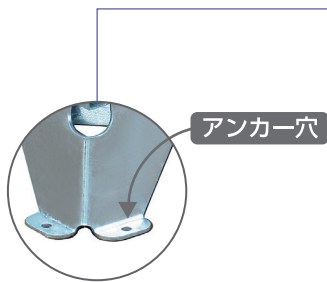

# ワンステップ PAT.

NEW

泥落とし踏み台 ONE STEP

仮設ハウスや仮設トイレなど、高めの入り口に最適。  
ステップとマットがひとつになって、段差軽減と汚れ落とし 1台2役。

- |メッシュなので、水をかけて汚れを落とせます。
- |泥などはステップの下に落とされます。

※マット別売品

アンカー穴

積み重ね可能

連結プレート オプション

型 式	OS-6036
使用マット	L600mm×W360mm
本体サイズ	L690mm×W450mm×H140mm
製品重量	6kg

- 工事現場の詰め所、スポーツや屋外イベントの控室やトイレの入り口に。
- 建設現場の屋内作業場や、階段の上り口に。

### 仮設ハウス

ハウスの入り口の段差に。  
ハウス内の掃除を楽にする。