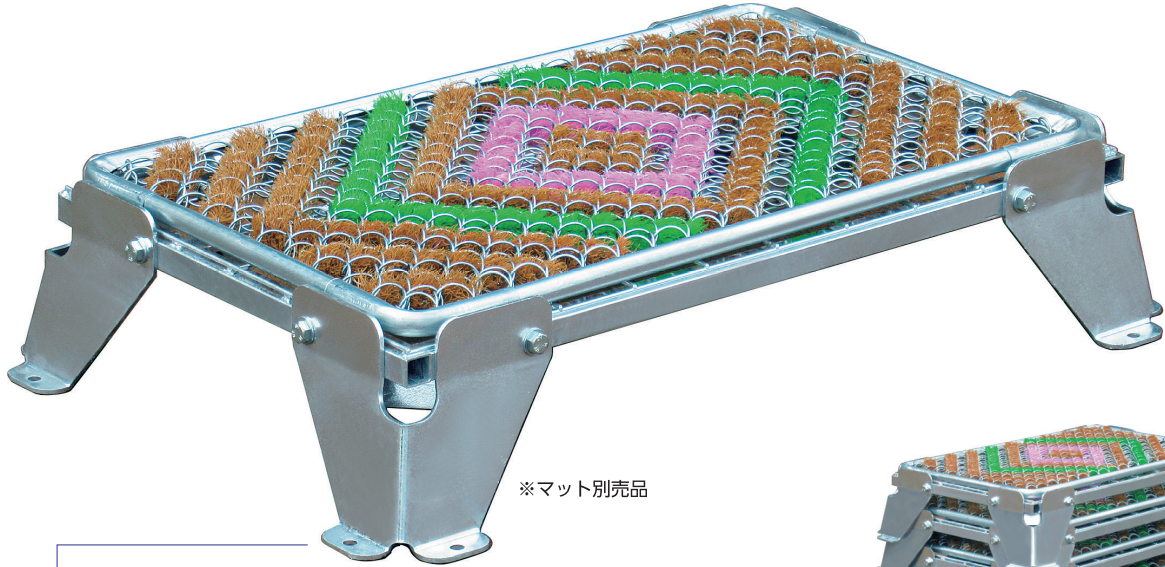

# ワンステップ PAT.

NEW

泥落とし踏み台 ONE STEP

仮設ハウスや仮設トイレなど、高めの入り口に最適。  
ステップとマットがひとつになって、段差軽減と汚れ落とし 1台2役。

- |メッシュなので、水をかけて汚れを落とせます。
- |泥などはステップの下に落とされます。

※マット別売品

アンカー穴

積み重ね可能

連結プレート オプション

型 式	OS-6036
使用マット	L600mm×W360mm
本体サイズ	L690mm×W450mm×H140mm
製品重量	6kg

- 工事現場の詰め所、スポーツや屋外イベントの控室やトイレの入り口に。
- 建設現場の屋内作業場や、階段の上り口に。

### 仮設ハウス

ハウスの入り口の段差に。  
ハウス内の掃除を楽にする。