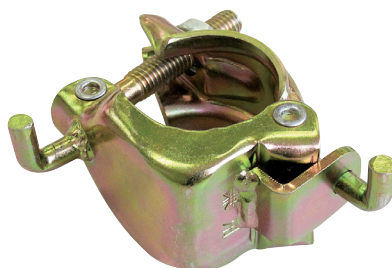

■ マルサセーフティシリーズ

定番品の他に、お客様のご意見により開発された特殊品や、より安全性を高めることを重視した製品まで、幅広く取り扱っております。

1 | メッシュクランプ

■ダブル、コーナーなど用途に合わせてご使用ください。

メッシュクランプシングル
規格 / φ48.6・φ42.7 兼用 表面処理 / クロメートメッキ
入数 / 50 個 単重 / 400g

メッシュクランプダブル 受注生産
規格 / φ48.6・φ42.7 兼用 表面処理 / クロメートメッキ
入数 / 50 個 単重 / 430g

メッシュクランプコーナー 受注生産
規格 / φ48.6・φ42.7 兼用 表面処理 / クロメートメッキ
入数 / 50 個 単重 / 400g

メッシュクランプ抱き 受注生産
規格 / φ48.6・φ42.7 兼用 × φ48.6・φ42.7 兼用
表面処理 / クロメートメッキ
入数 / 20 個 単重 / 780g