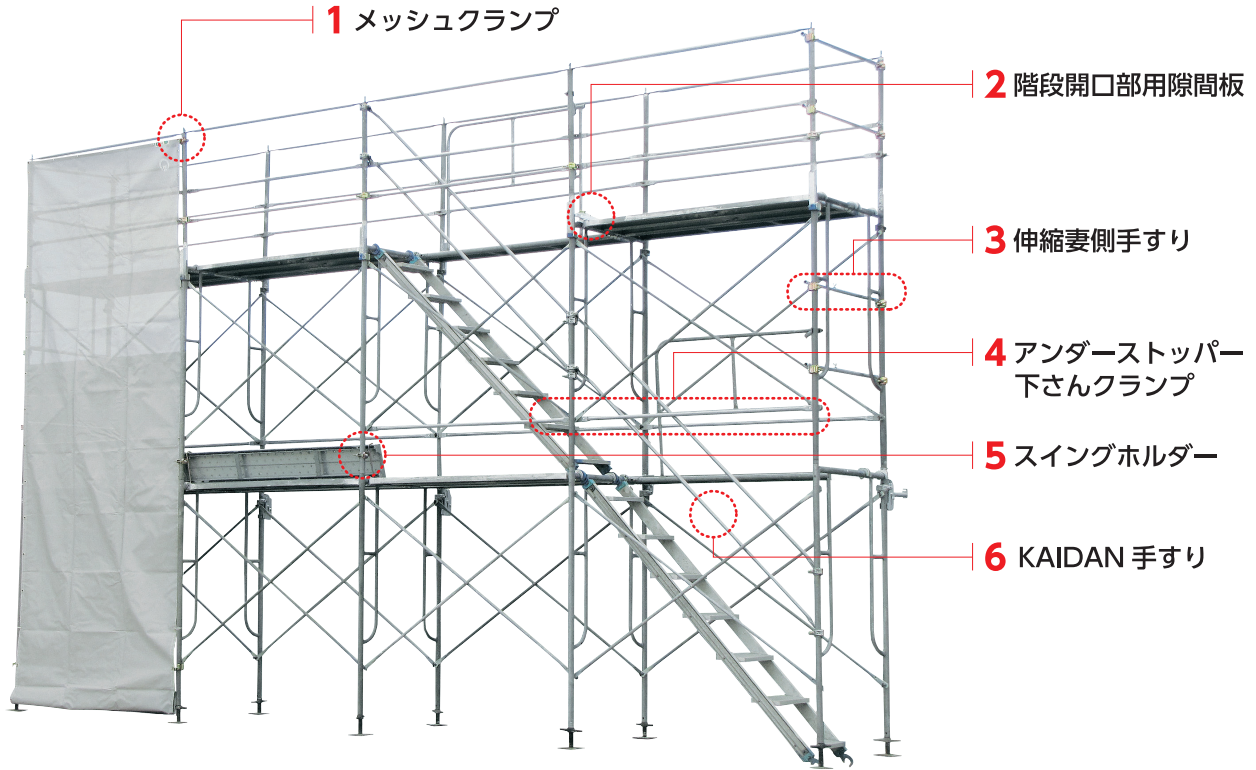

■ マルサセーフティシリーズ

定番品の他に、お客様のご意見により開発された特殊品や、より安全性を高めることを重視した製品まで、幅広く取り扱っております。

1 | メッシュクランプ

■ダブル、コーナーなど用途に合わせてご使用ください。

メッシュクランプシングル
規格 / φ48.6・φ42.7 兼用 表面処理 / クロメートメッキ
入数 / 50 個 単重 / 400g

メッシュクランプダブル 受注生産
規格 / φ48.6・φ42.7 兼用 表面処理 / クロメートメッキ
入数 / 50 個 単重 / 430g

メッシュクランプコーナー 受注生産
規格 / φ48.6・φ42.7 兼用 表面処理 / クロメートメッキ
入数 / 50 個 単重 / 400g

メッシュクランプ抱き 受注生産
規格 / φ48.6・φ42.7 兼用 × φ48.6・φ42.7 兼用
表面処理 / クロメートメッキ
入数 / 20 個 単重 / 780g