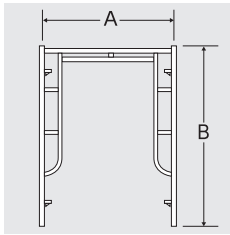

仮設機材

現場を支える豊富な機材。

鳥居型柱

	A	B
A-4055B	1,219	1,700

鳥居型柱

	A	B
A-4055A	1,219	1,700
A-3055A	914	1,700

ブレース

	A	B
A-14	1,829	1,219
A-13	1,219	1,219
A-11	1,524	1,219
A-12	1,219	610
A-19	1,829	914

固定ベース

パイプ / φ42.7用	φ48.6用
規格 / L100	L100
ベース / 140角	120角
穴径 / φ12	φ12
入数 / 20個	25個

ジャッキベース

	JB-28	JB-35	JB-L
パイプ / φ34用	φ48.6	φ42.7	共用
規格 / L280	L380	L600	
ベース / 120角	140角	140角	
穴径 / φ12	φ12	φ12	
入数 / 12個			

自在ジャッキベース

パイプ / φ48.6・φ42.7共用
規格 / L400
ベース / 140角 穴径 / φ12

自在ベース

パイプ / φ48.6用
規格 / L100
ベース / 140角 穴径 / φ12
入数 / 20個

全回転式

四段式

自在ステップ
(プレートタイプ)

	A	B	品番
全回転式	600	250	FPF-60
	900	250	FPF-90
四段式	600	250	FPS-60
	900	250	FPS-90