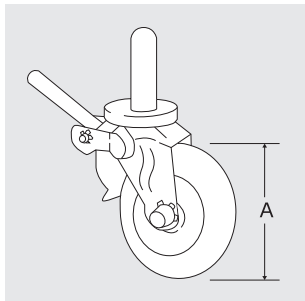

ローリングキャスター

	A
RC-130	130
RC-150	150
RC-200	200