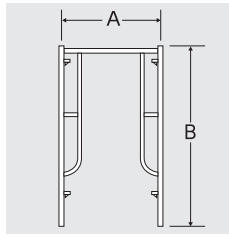

仮設機材

現場を支える豊富な機材。

鳥居型柱

	A	B
A-4055B	1,219	1,700

鳥居型柱

	A	B
A-4055A	1,219	1,700
A-3055A	914	1,700

ブレース

	A	B
A-14	1,829	1,219
A-13	1,219	1,219
A-11	1,524	1,219
A-12	1,219	610
A-19	1,829	914

固定ベース

パイプ / φ42.7用	φ48.6用
規格 / L100	L100
ベース / 140角	120角
穴径 / φ12	φ12
入数 / 20個	25個

ジャッキベース

	JB-28	JB-35	JB-L
パイプ / φ34用	φ48.6	φ42.7	共用
規格 / L280	L380	L600	
ベース / 120角	140角	140角	
穴径 / φ12	φ12	φ12	
入数 / 12個			

自在ジャッキベース

パイプ / φ48.6・φ42.7共用
規格 / L400
ベース / 140角 穴径 / φ12

自在ベース

パイプ / φ48.6用
規格 / L100
ベース / 140角 穴径 / φ12
入数 / 20個

全回転式

四段式

自在ステップ
(プレートタイプ)

	A	B	品番
全回転式	600	250	FPF-60
	900	250	FPF-90
四段式	600	250	FPS-60
	900	250	FPS-90