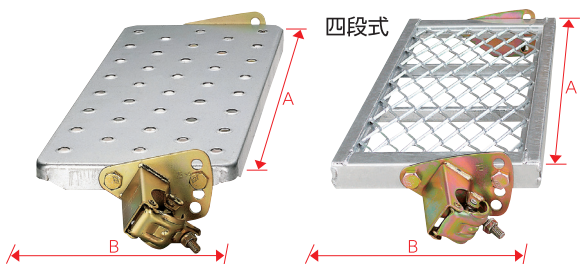

固定ベース

パイプ / φ42.7用	φ48.6用
規格 / L100	L100
ベース / 140角	120角
穴径 / φ12	φ12
入数 / 20個	25個

ジャッキベース

	JB-28	JB-35	JB-L
パイプ / φ34用	φ48.6	φ42.7	共用
規格 / L280	L380	L600	
ベース / 120角	140角	140角	
穴径 / φ12	φ12	φ12	
入数 / 12個			

自在ジャッキベース

パイプ / φ48.6・φ42.7共用
規格 / L400
ベース / 140角 穴径 / φ12

自在ベース

パイプ / φ48.6用
規格 / L100
ベース / 140角 穴径 / φ12
入数 / 20個

全回転式

四段式

自在ステップ
(プレートタイプ)

	A	B	品番
全回転式	600	250	FPF-60
	900	250	FPF-90
四段式	600	250	FPS-60
	900	250	FPS-90

自在ステップ
(メッシュタイプ)

	A	B	品番
全回転式	600	250	FMF-60
	900	250	FMF-90
四段式	600	250	FMS-60
	900	250	FMS-90

チルトベース

	品番
品番	TB-J
パイプ / φ48.6用	
規格 / L100	
ベース / 130角 穴径 / φ10	
入数 / 10個	

チルトジャッキ

	品番
品番	JT-35
パイプ / φ48.6・φ42.7共用	
規格 / L400	
ベース / 130角 穴径 / φ10	
入数 / 5個	