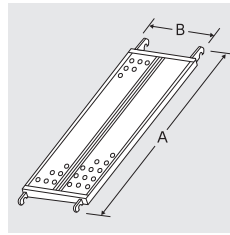

仮設機材

現場を支える豊富な機材。

鳥居型柱

	A	B
A-4055B	1,219	1,700

鳥居型柱

	A	B
A-4055A	1,219	1,700
A-3055A	914	1,700

ブレース

	A	B
A-14	1,829	1,219
A-13	1,219	1,219
A-11	1,524	1,219
A-12	1,219	610
A-19	1,829	914

固定ベース

パイプ / φ42.7用	φ48.6用
規格 / L100	L100
ベース / 140角	120角
穴径 / φ12	φ12
入数 / 20個	25個

ジャッキベース

	JB-28	JB-35	JB-L
パイプ / φ34用	φ48.6	φ42.7	共用
規格 / L280	L380	L600	
ベース / 120角	140角	140角	
穴径 / φ12	φ12	φ12	
入数 / 12個			