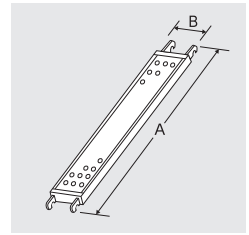

補助足場板

	A	B
BKN-624	1,829	240
BKN-1824	1,800	240