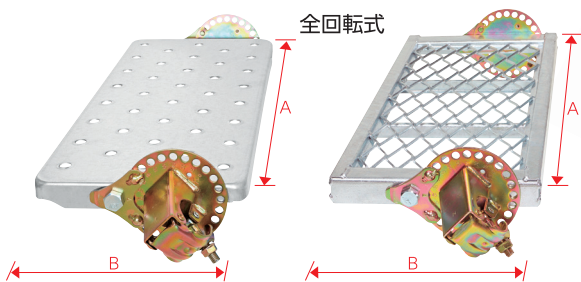

固定ベース

パイプ / φ42.7用	φ48.6用
規格 / L100	L100
ベース / 140角	120角
穴径 / φ12	φ12
入数 / 20個	25個

ジャッキベース

	JB-28	JB-35	JB-L
パイプ / φ34用	φ48.6	φ42.7	共用
規格 / L280	L380	L600	
ベース / 120角	140角	140角	
穴径 / φ12	φ12	φ12	
入数 / 12個			

自在ジャッキベース

パイプ / φ48.6・φ42.7共用
規格 / L400
ベース / 140角 穴径 / φ12

自在ベース

パイプ / φ48.6用
規格 / L100
ベース / 140角 穴径 / φ12
入数 / 20個

全回転式

四段式

自在ステップ
(プレートタイプ)

	A	B	品番
全回転式	600	250	FPF-60
	900	250	FPF-90
四段式	600	250	FPS-60
	900	250	FPS-90